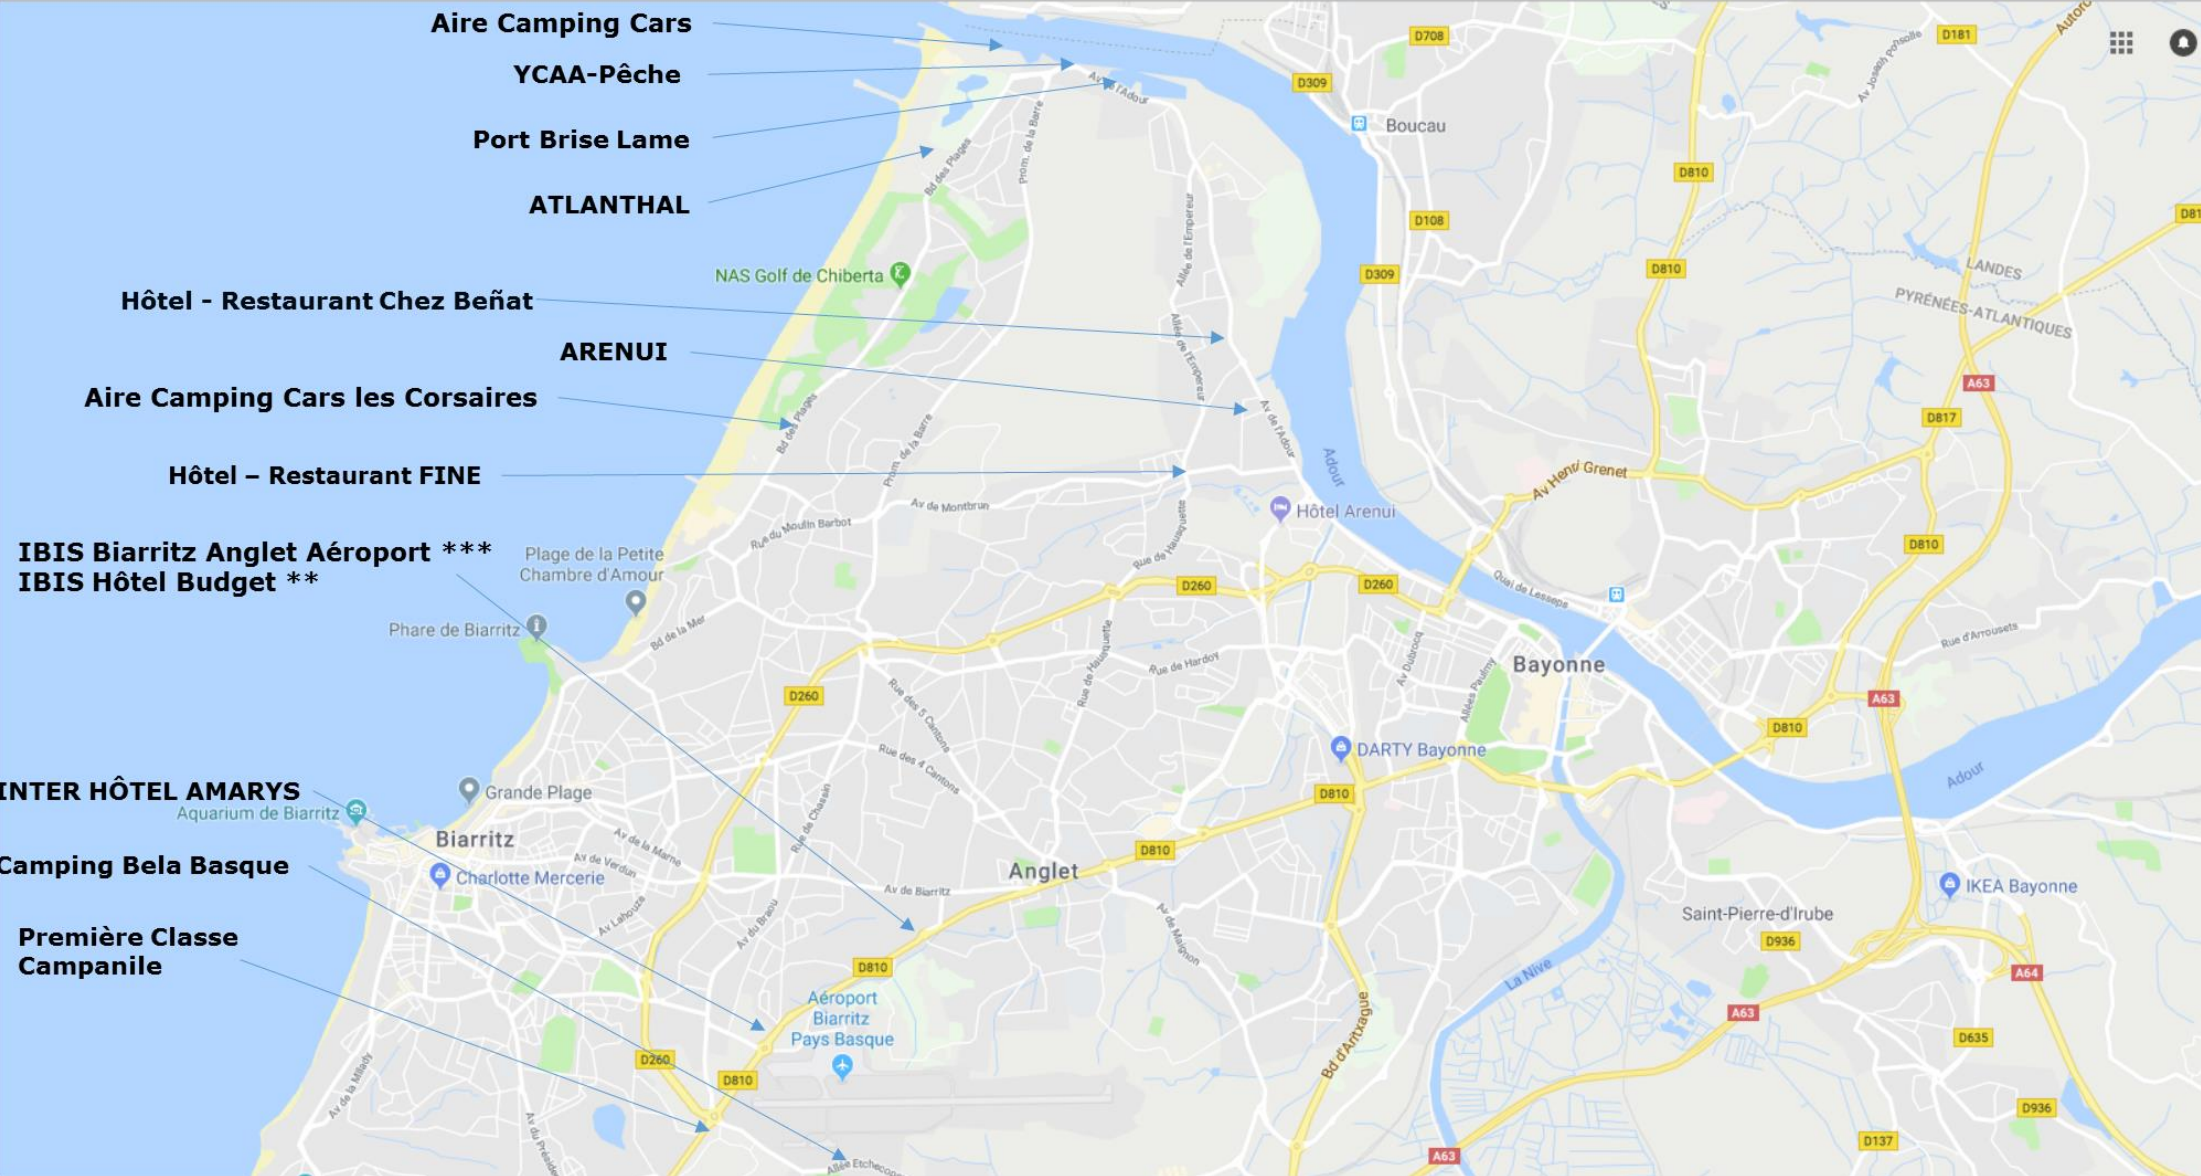

CARTE HÔTELS (ville d'Anglet)