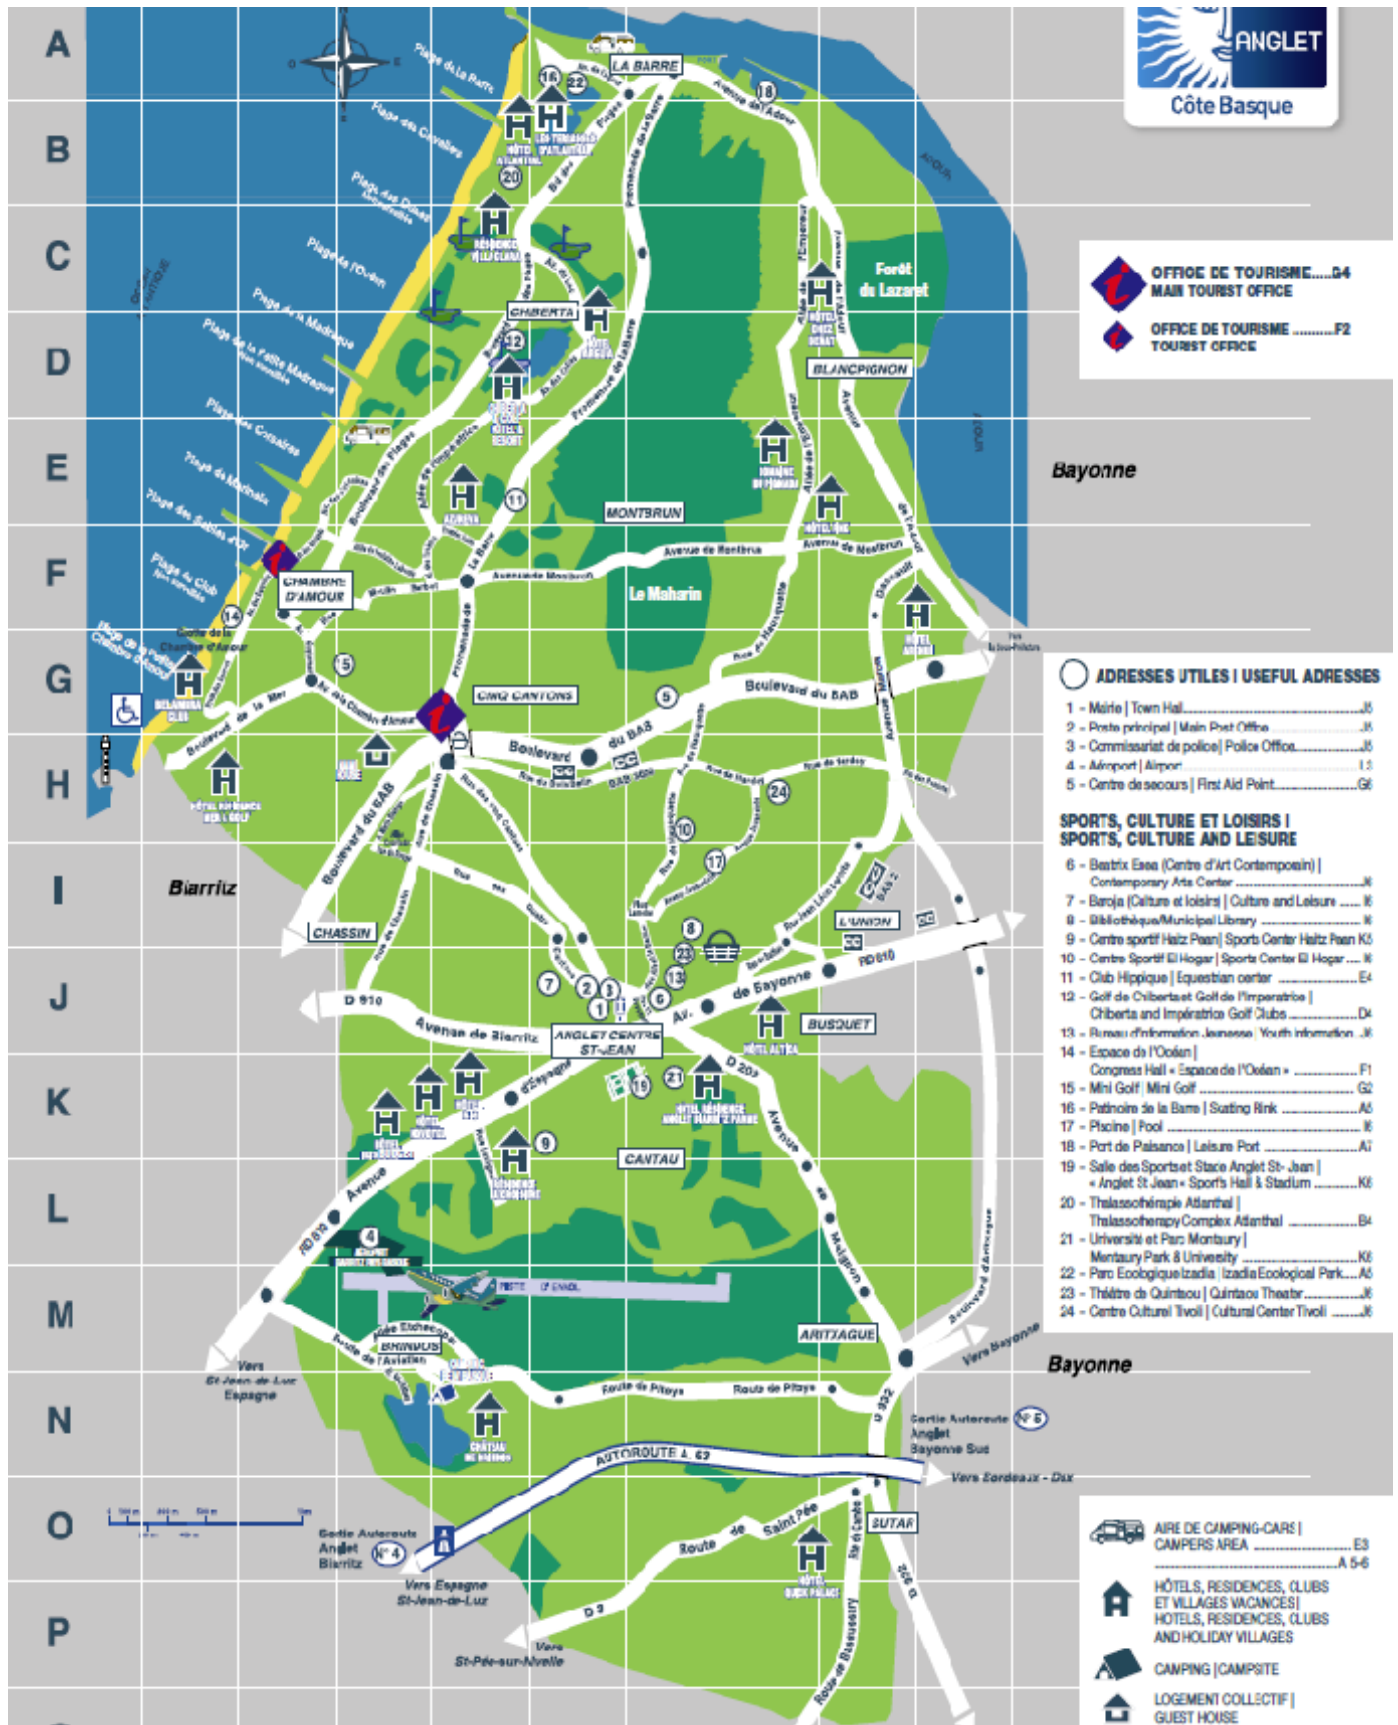

RESTAURANTS A PROXIMITÉ

LE POISSON À VOILE Club House YCAA

118, Avenue Adour
64600 Anglet
05 59 29 63 39

PIZZERIA VILLA ROMA Face au Port

237 Avenue de l'Adour
64600 Anglet
05 59 52 42 68

LA CONCHA Plage de la Barre (patinoire)

Ce restaurant sert des fruits de mer et des viandes et poissons grillés au feu de bois dans un cadre boisé.

299, Avenue de l'Adour
64600 Anglet

Menu : laconcha.fr
Téléphone : 05 59 63 49

YACHT CLUB ADOUR ATLANTIQUE

ANGLLET

62^{ème} Championnat de France Bateau

<https://www.anglet-tourisme.com/fr/anglet-pratique/documentation/documents/hebergements-a-anglet-2018.pdf>

CARTE HÔTELS (ville d'Anglet)

Aire Camping Cars

YCAA-Pêche

CARTE RESTAURANTS (proximité port)